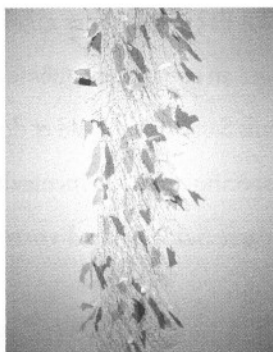

EXPOS

Safâa Erruas *au Cube*

Diplômée de l'École des Beaux-Arts de Tétouan, où elle s'est établie, Safâa Erruas mêle bravoure et délicatesse pour conquérir l'espace, captivant l'œil et l'esprit par ses compositions d'éléments insolites comme autant d'instantanés d'un monde aussi sensible qu'inquiétant.

Portées par la virginité d'une blancheur immaculée, ses installations à l'essence minimaliste font la part belle à la matière mise en scène dans un jeu subtil avec la lumière et ses auras. A partir du 2 février, Safâa Erruas expose à l'espace d'art Le Cube au Centre Autrichien. "Une exposition individuelle dans un lieu pareil m'offre une excellente occasion de réaliser une œuvre dans laquelle on pénètre vraiment. Il ne s'agit pas là d'un simple changement d'échelle, mais d'un travail de réinvention de l'espace. L'œuvre présentée portera donc certainement plusieurs caractéristiques de mes réalisations passées... mais également, le "in situ". "Vernissage de l'exposition de Safâa Erruas le jeudi 2 février 2006 à 18h30 à l'espace d'art " Le Cube ", Centre Autrichien de Rabat, 11 rue Benzerte.