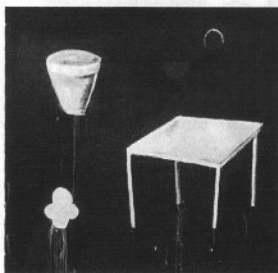

N°36 - MAI 2006 - 10 DH

EXIT

urban guide

AMINA BENBOUCHTA

Dans le cadre du cycle «Visions plurielles à l'unisson» du Collectif 212, le Cube accueille l'exposition d' Amina Benboucha. L'utilisation d'Amina de l'espace, dans le dédoublement des perspectives, installe des présences qui questionnent le regard, nous obligent à une traversée de miroir dans laquelle chaque signe, chaque apport de couleur est perçu comme la part rassurante, la part d'émerveillement qui rejoint la préoccupation première de cette artiste, rendre l'image à l'imaginaire. Amina Benboucha nous ramène à l'essentiel en exprimant dans l'espace concentré sa quête vers la lumière, sa vérité... ■